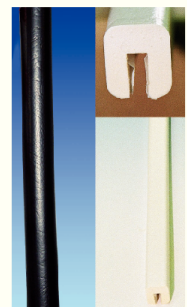

STOOTBANDEN IN POLYURETHAAN / AMORTISSEURS DE CHOC EN POLYURETHANE

Type	Kleur Couleur	zelfklevend = X autocollant = X
3751.01	A	X
3751.02	A	X
3756.01	AA	X
3752.01	B	neen / non
3752.02	B	neen / non
3757.01	BB	neen / non
3753.01	C	X
3758.01	CC	X
3754.01	D	X
3755.01	E	X
3755.02	E	X
3759.01	F	X
375A.01	G	X
375A.02	G	X
375C.01	H	X
375C.02	H	X
375E.01	R30	X
375F.01	R50	X
375H.01	H+	X
375H.02	H+	X
3751.01	S	X

STOOTHOEKEN / COINS AMORTISSEURS

Zwart/Noir - Zelfklevend / Autocollant

Type: per stuk / la pièce	Richtingen Directions
3771.01	A 2
3772.01	A 3
3773.01	E 2
3774.01	E 3
3775.01	H 2
3776.01	H 3

Andere lengtes, modellen of kleuren op aanvraag.
Autres longueurs, modèles ou couleurs sur demande.