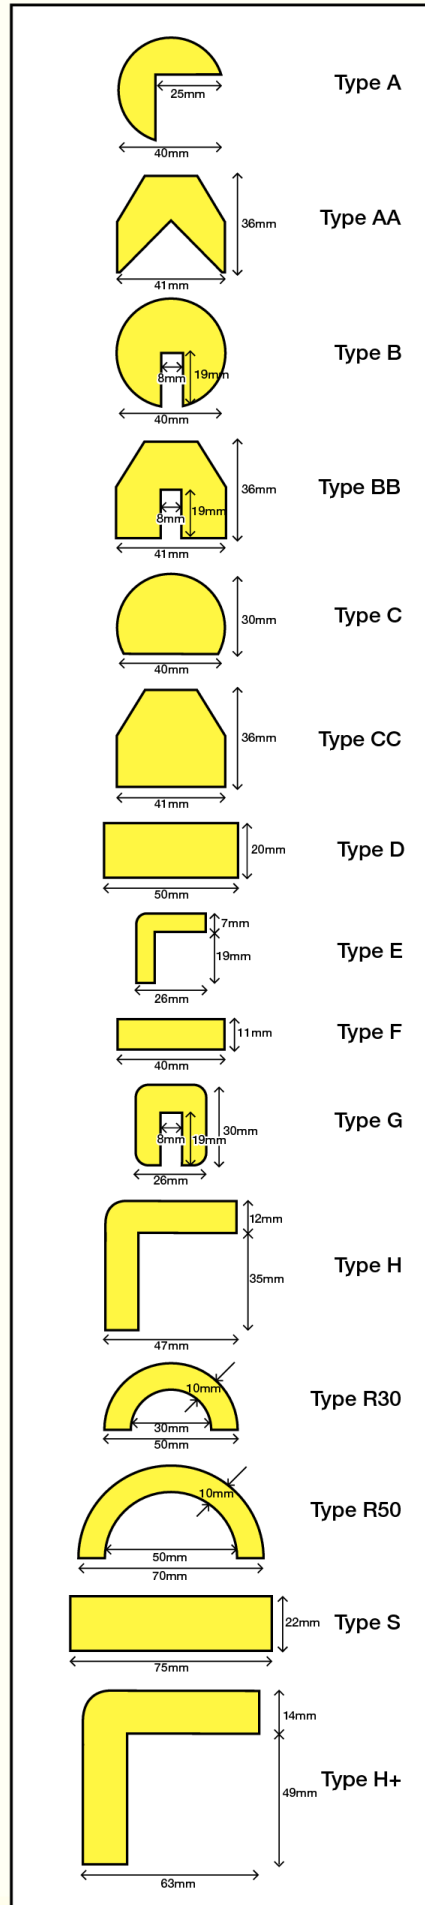

STOOTBANDEN IN POLYURETHAAN / AMORTISSEURS DE CHOC EN POLYURETHANE

Type	Kleur Couleur	zelfklevend = X autocollant = X
3751.01	A	X
3751.02	A	X
3756.01	AA	X
3752.01	B	neen / non
3752.02	B	neen / non
3757.01	BB	neen / non
3753.01	C	X
3758.01	CC	X
3754.01	D	X
3755.01	E	X
3755.02	E	X
3759.01	F	X
375A.01	G	X
375A.02	G	X
375C.01	H	X
375C.02	H	X
375E.01	R30	X
375F.01	R50	X
375H.01	H+	X
375H.02	H+	X
3751.01	S	X

Type	Kleur Couleur	zelfklevend = X autocollant = X	Type per m. / le m.	Wit Blanc	Zwart Noir
3761.01	A	X	A	3751.03	3751.04
3762.01	B	neen/non	B	3752.03	3752.04
3763.01	C	X	C	3753.03	3753.04
3764.01	D	X	D	3754.03	3754.04
3765.01	E	X			

STOOTHOEKEN / COINS AMORTISSEURS

Zwart/Noir - Zelfklevend / Autocollant

Type: per stuk / la pièce	Richtingen Directions
3771.01	A 2
3772.01	A 3
3773.01	E 2
3774.01	E 3
3775.01	H 2
3776.01	H 3

Andere lengtes, modellen of kleuren op aanvraag.
Autres longueurs, modèles ou couleurs sur demande.

STOOTEKAP / CAPUCHON AMORTISSEUR

Oranje/Orange

Zachte PVC/PVC souple

Voor / Pour Diam.	
377A.01	6-12mm
377C.01	12-16mm
377E.01	20-25mm
377F.01	32-40mm