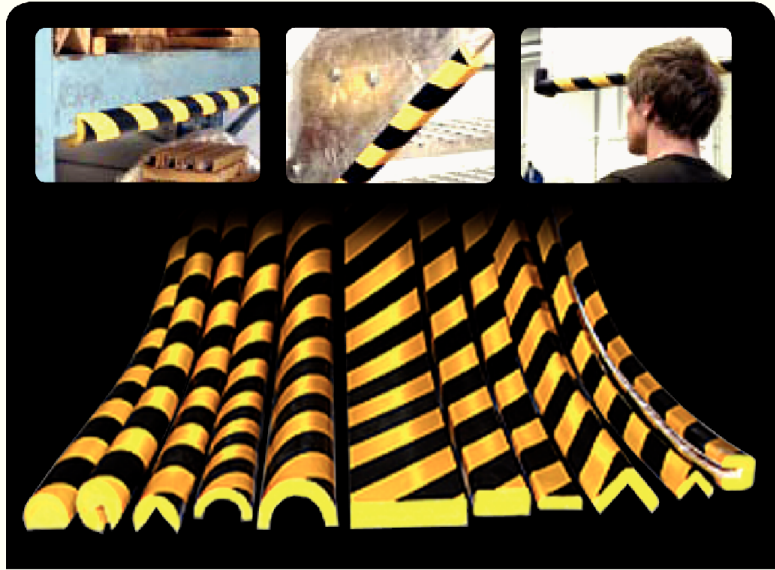

STOOTBANDEN IN POLYURETHAAN / AMORTISSEURS DE CHOC EN POLYURETHANE

Type	Kleur Couleur	zelfklevend = X autocollant = X
3751.01	A	X
3751.02	A	X
3756.01	AA	X
3752.01	B	neen / non
3752.02	B	neen / non
3757.01	BB	neen / non
3753.01	C	X
3758.01	CC	X
3754.01	D	X
3755.01	E	X
3755.02	E	X
3759.01	F	X
375A.01	G	X
375A.02	G	X
375C.01	H	X
375C.02	H	X
375E.01	R30	X
375F.01	R50	X
375H.01	H+	X
375H.02	H+	X
3751.01	S	X

STOOTHOEKEN / COINS AMORTISSEURS

Zwart/Noir - Zelfklevend / Autocollant

Type: per stuk / la pièce	Richtingen Directions
3771.01	A 2
3772.01	A 3
3773.01	E 2
3774.01	E 3
3775.01	H 2
3776.01	H 3

Andere lengtes, modellen of kleuren op aanvraag.
Autres longueurs, modèles ou couleurs sur demande.